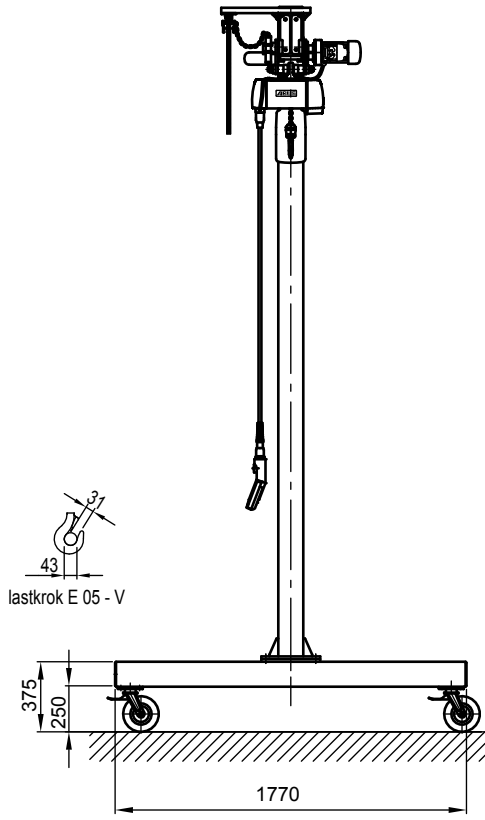

B - B

Kran	LPK 1000 kg x 4000 mm (Storlekar 1)
design bas	H2/B3
Insatsplats	inomhusanvändning
villkor i omgivningen	-5° C upp till +40° C, utan extra tillval
telfer + äkverk	GM 4 1000.5-2/EF 14
FEM grupp	2m / M5
tvärråk	5 m/min
lyft	1,3 / 5 m/min
total vikt	402 kg (därav telfer + äkverk 76 kg)
Driftspänning	3/PE ~50 Hz 400 V (TN-S)
total strömförbrukning	1,2 kW
Startström för spänningsfallsberäkning	11,5 A (I _{A_HU} * cos phi)